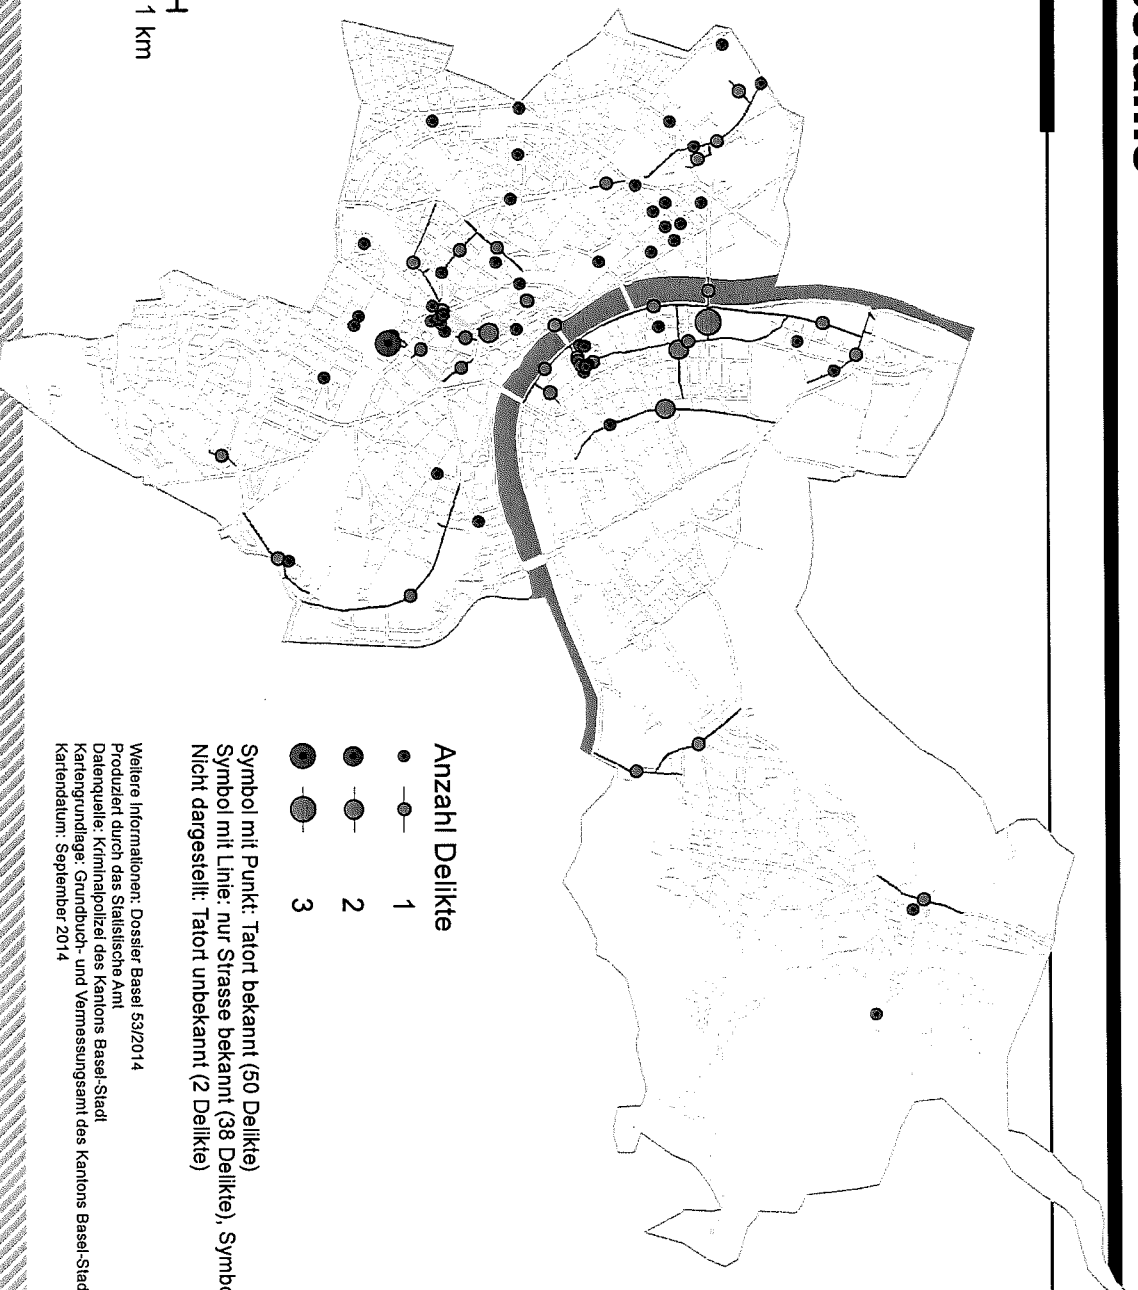

Anzahl Entreisssdiebstähle

im Kanton Basel-Stadt, 2013

Anzahl Delikte

- 1
- 2
- 3

Symbol mit Punkt: Tatort bekannt (50 Delikte)
Symbol mit Linie: nur Strasse bekannt (38 Delikte), Symbol auf Strassenzentrum
Nicht dargestellt: Tatort unbekannt (2 Delikte)

Weitere Informationen: Dossier Basel 53/2014
Produziert durch das Statistische Amt
Datenquelle: Kriminalpolizei des Kantons Basel-Stadt
Kartengrundlage: Grundbuch- und Vermessungsamt des Kantons Basel-Stadt
Kartendatum: September 2014

Anmerkung
Ein Entreisssdelikt liegt vor, wenn der Täter seinem Opfer Sachen, die dieses auf sich trägt oder in der Hand hält, gewaltsam entreisst.

Anzahl Raubdelikte

im Kanton Basel-Stadt, 2013

Anzahl Delikte

○ —○— 1

● —●— 2

● —●— 3 - 4

Symbol mit Punkt: Tatort bekannt (116 Delikte)
Symbol mit Linie: nur Strasse bekannt (76 Delikte), Symbol auf Strassenzentrum
Nicht dargestellt: Tatort unbekannt (2 Delikte)

Weitere Informationen: Dossier Basel 53/2014
Produziert durch das Statistische Amt
Datenquelle: Kriminalpolizei des Kantons Basel-Stadt
Kartengrundlage: Grundbuch- und Vermessungsamt des Kantons Basel-Stadt
Kartendatum: September 2014