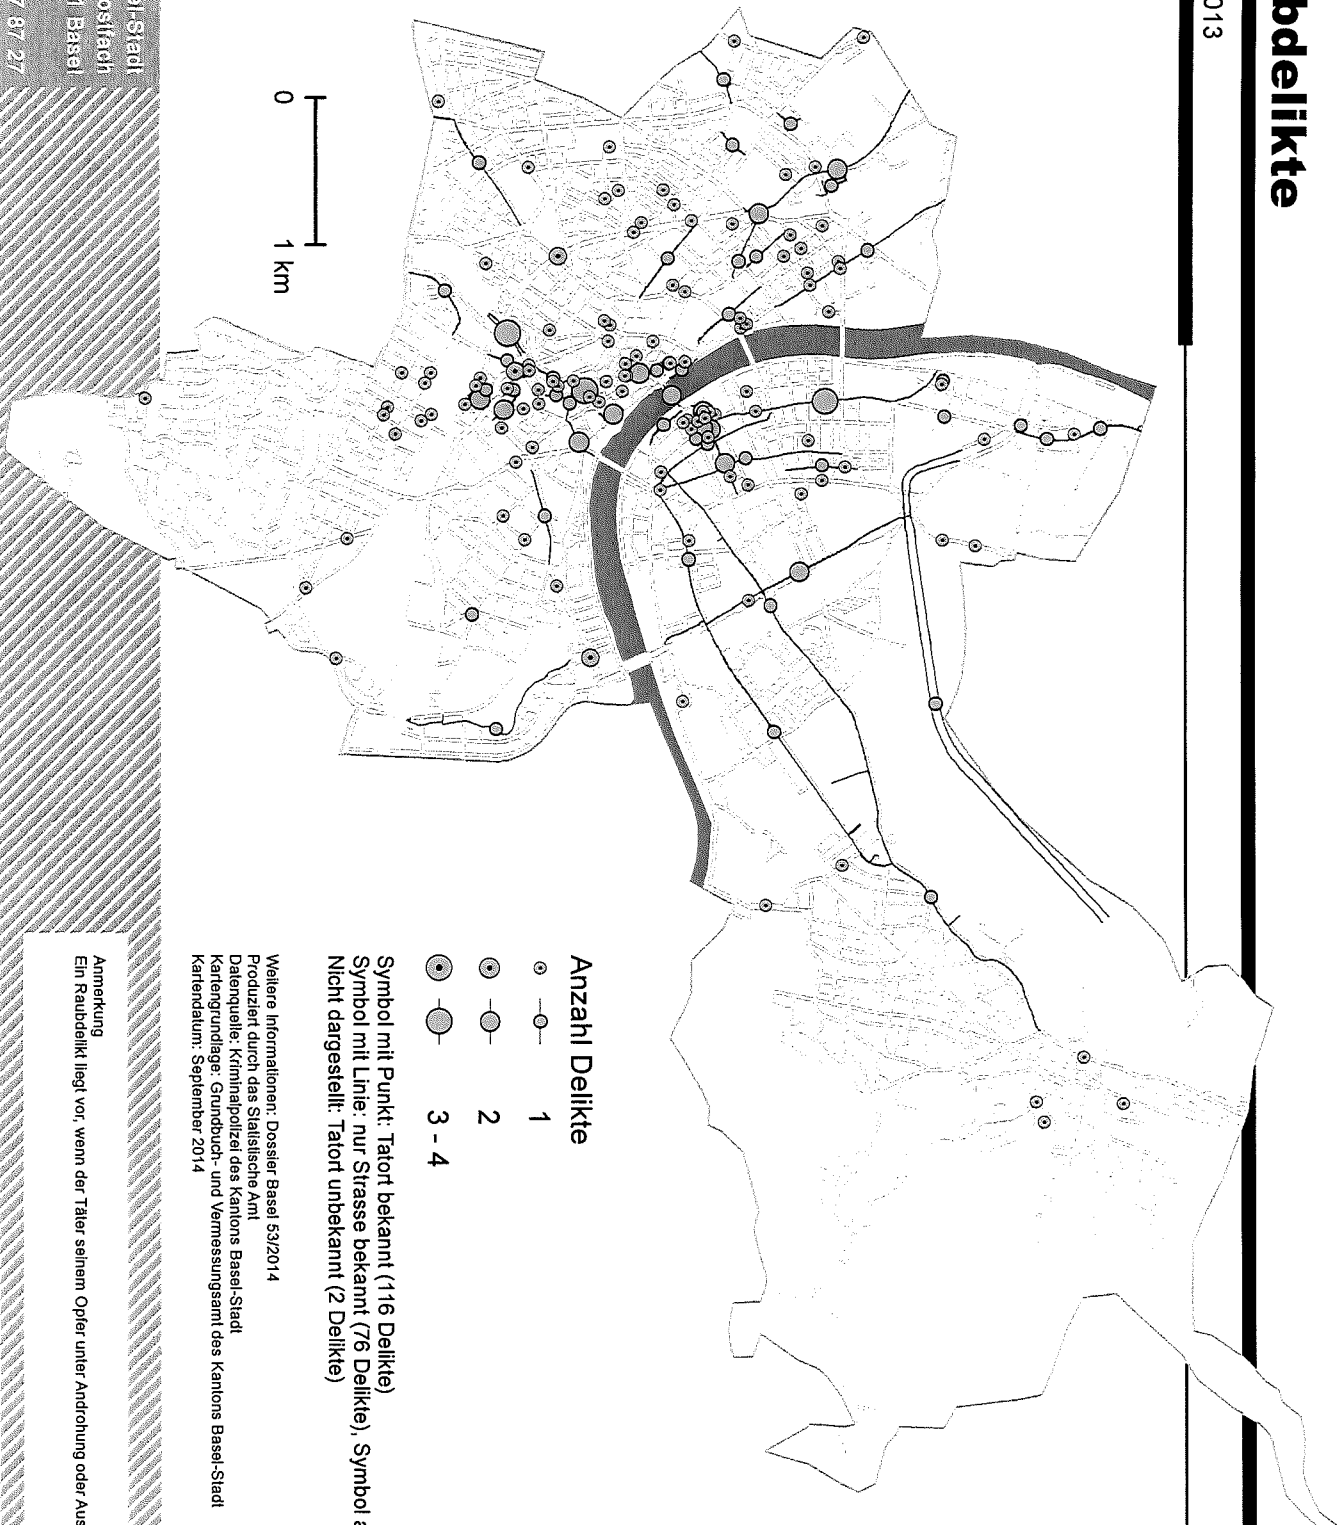

Anzahl Entreisssdiebstähle

im Kanton Basel-Stadt, 2013

Anzahl Delikte

- 1
- 2
- 3

Symbol mit Punkt: Tatort bekannt (50 Delikte)
Symbol mit Linie: nur Strasse bekannt (38 Delikte), Symbol auf Strassenzentrum
Nicht dargestellt: Tatort unbekannt (2 Delikte)

Weitere Informationen: Dossier Basel 53/2014
Produziert durch das Statistische Amt
Datenquelle: Kriminalpolizei des Kantons Basel-Stadt
Kartengrundlage: Grundbuch- und Vermessungsamt des Kantons Basel-Stadt
Kartendatum: September 2014

Anmerkung
Ein Entreisssdelikt liegt vor, wenn der Täter seinem Opfer Sachen, die dieses auf sich trägt oder in der Hand hält, gewaltsam entreisst.

Anzahl Raubdelikte

im Kanton Basel-Stadt, 2013

Anzahl Delikte

○ —○— 1

● —●— 2

● —●— 3 - 4

Symbol mit Punkt: Tatort bekannt (116 Delikte)
Symbol mit Linie: nur Strasse bekannt (76 Delikte), Symbol auf Strassenzentrum
Nicht dargestellt: Tatort unbekannt (2 Delikte)

Weitere Informationen: Dossier Basel 53/2014
Produziert durch das Statistische Amt
Datenquelle: Kriminalpolizei des Kantons Basel-Stadt
Kartengrundlage: Grundbuch- und Vermessungsamt des Kantons Basel-Stadt
Kartendatum: September 2014