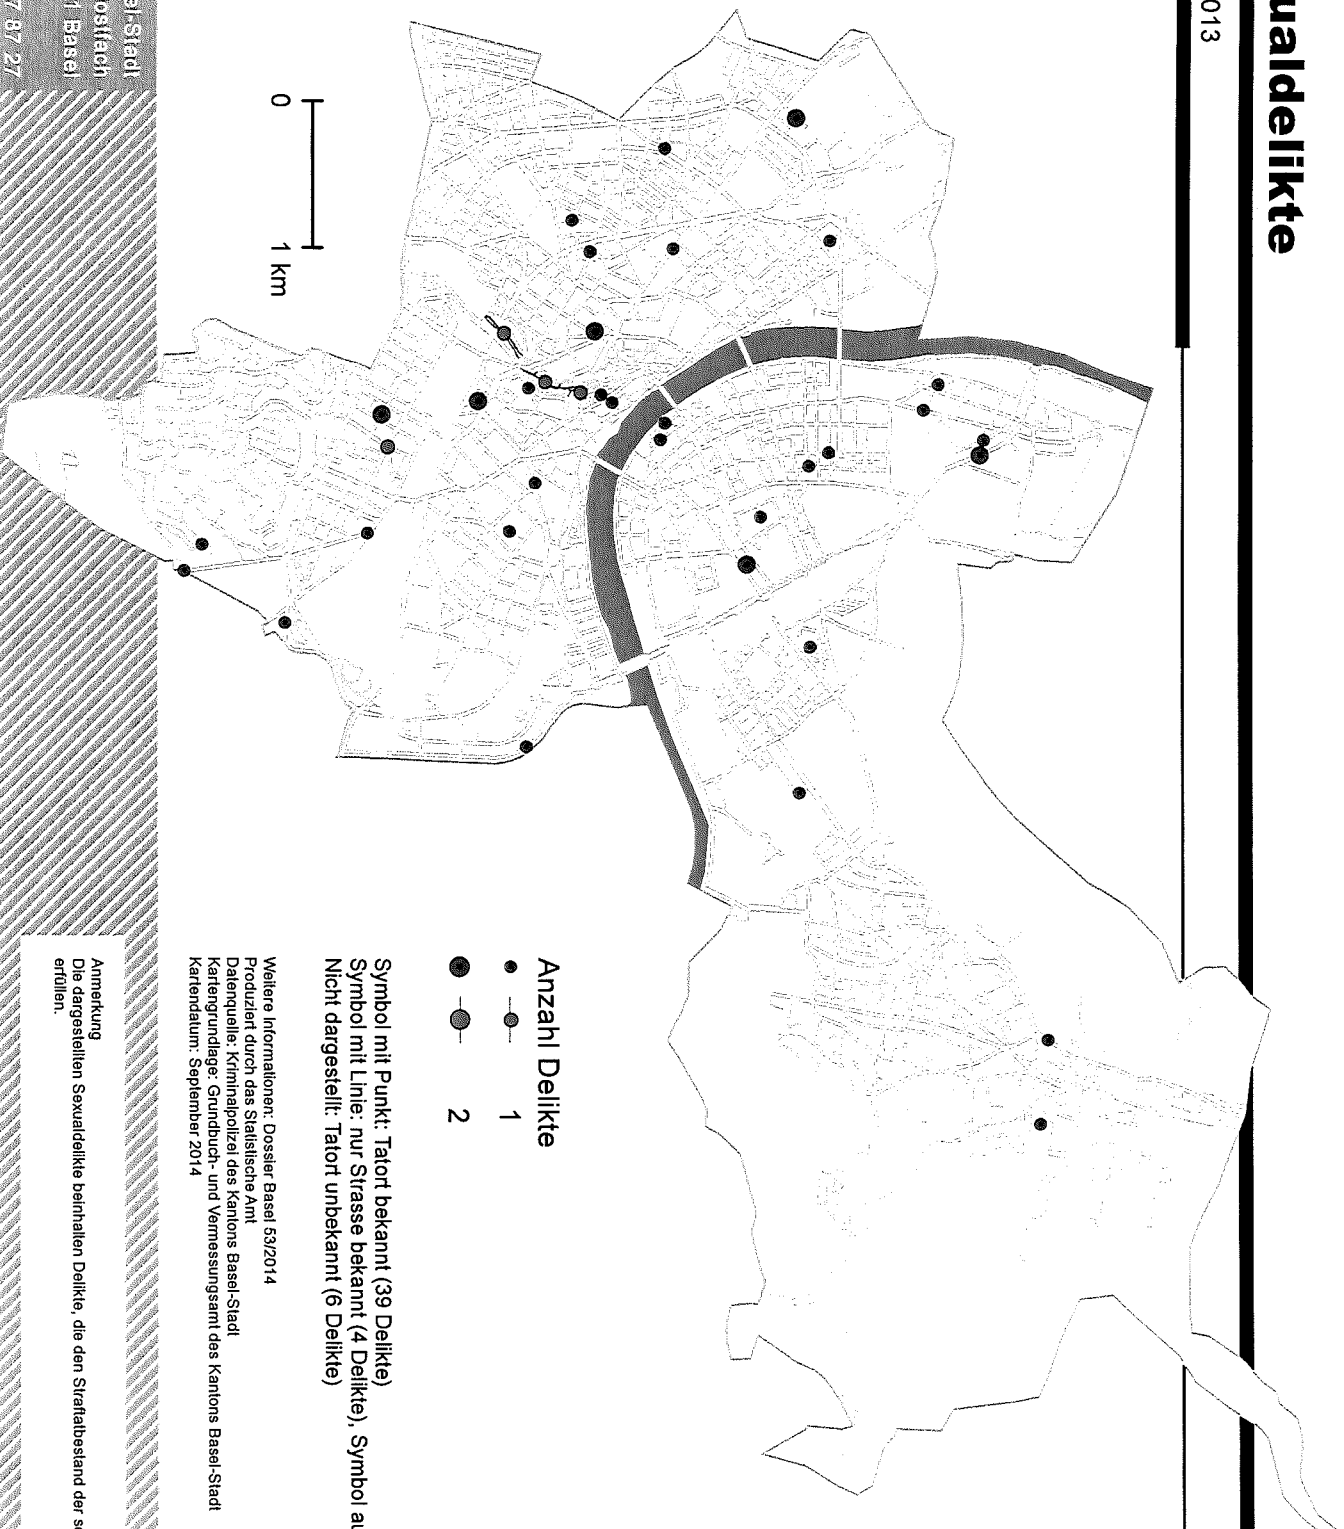

Anzahl Entreisssdiebstähle

im Kanton Basel-Stadt, 2013

Anzahl Delikte

- 1
- 2
- 3

Symbol mit Punkt: Tatort bekannt (50 Delikte)
Symbol mit Linie: nur Strasse bekannt (38 Delikte), Symbol auf Strassenzentrum
Nicht dargestellt: Tatort unbekannt (2 Delikte)

Anmerkung
Ein Entreisssdelikt liegt vor, wenn der Täter seinem Opfer Sachen, die dieses auf sich trägt oder in der Hand hält, gewaltsam entreisst.

Anzahl Raubdelikte

im Kanton Basel-Stadt, 2013

Anzahl Delikte

○ —○— 1

● —●— 2

● —●— 3 - 4

Symbol mit Punkt: Tatort bekannt (116 Delikte)
Symbol mit Linie: nur Strasse bekannt (76 Delikte), Symbol auf Strassenzentrum
Nicht dargestellt: Tatort unbekannt (2 Delikte)

Weitere Informationen: Dossier Basel 53/2014
Produziert durch das Statistische Amt
Datenquelle: Kriminalpolizei des Kantons Basel-Stadt
Kartengrundlage: Grundbuch- und Vermessungsamt des Kantons Basel-Stadt
Kartendatum: September 2014

Anmerkung

Ein Raubdelikt liegt vor, wenn der Täter seinem Opfer unter Androhung oder Ausübung von Gewalt eine Sache wegnimmt.

Anzahl Sexualdelikte

im Kanton Basel-Stadt, 2013

Anmerkung
Die dargestellten Sexualdelikte betreffen Delikte, die den Straftatbestand der sexuellen Nötigung oder Vergewaltigung erfüllen.